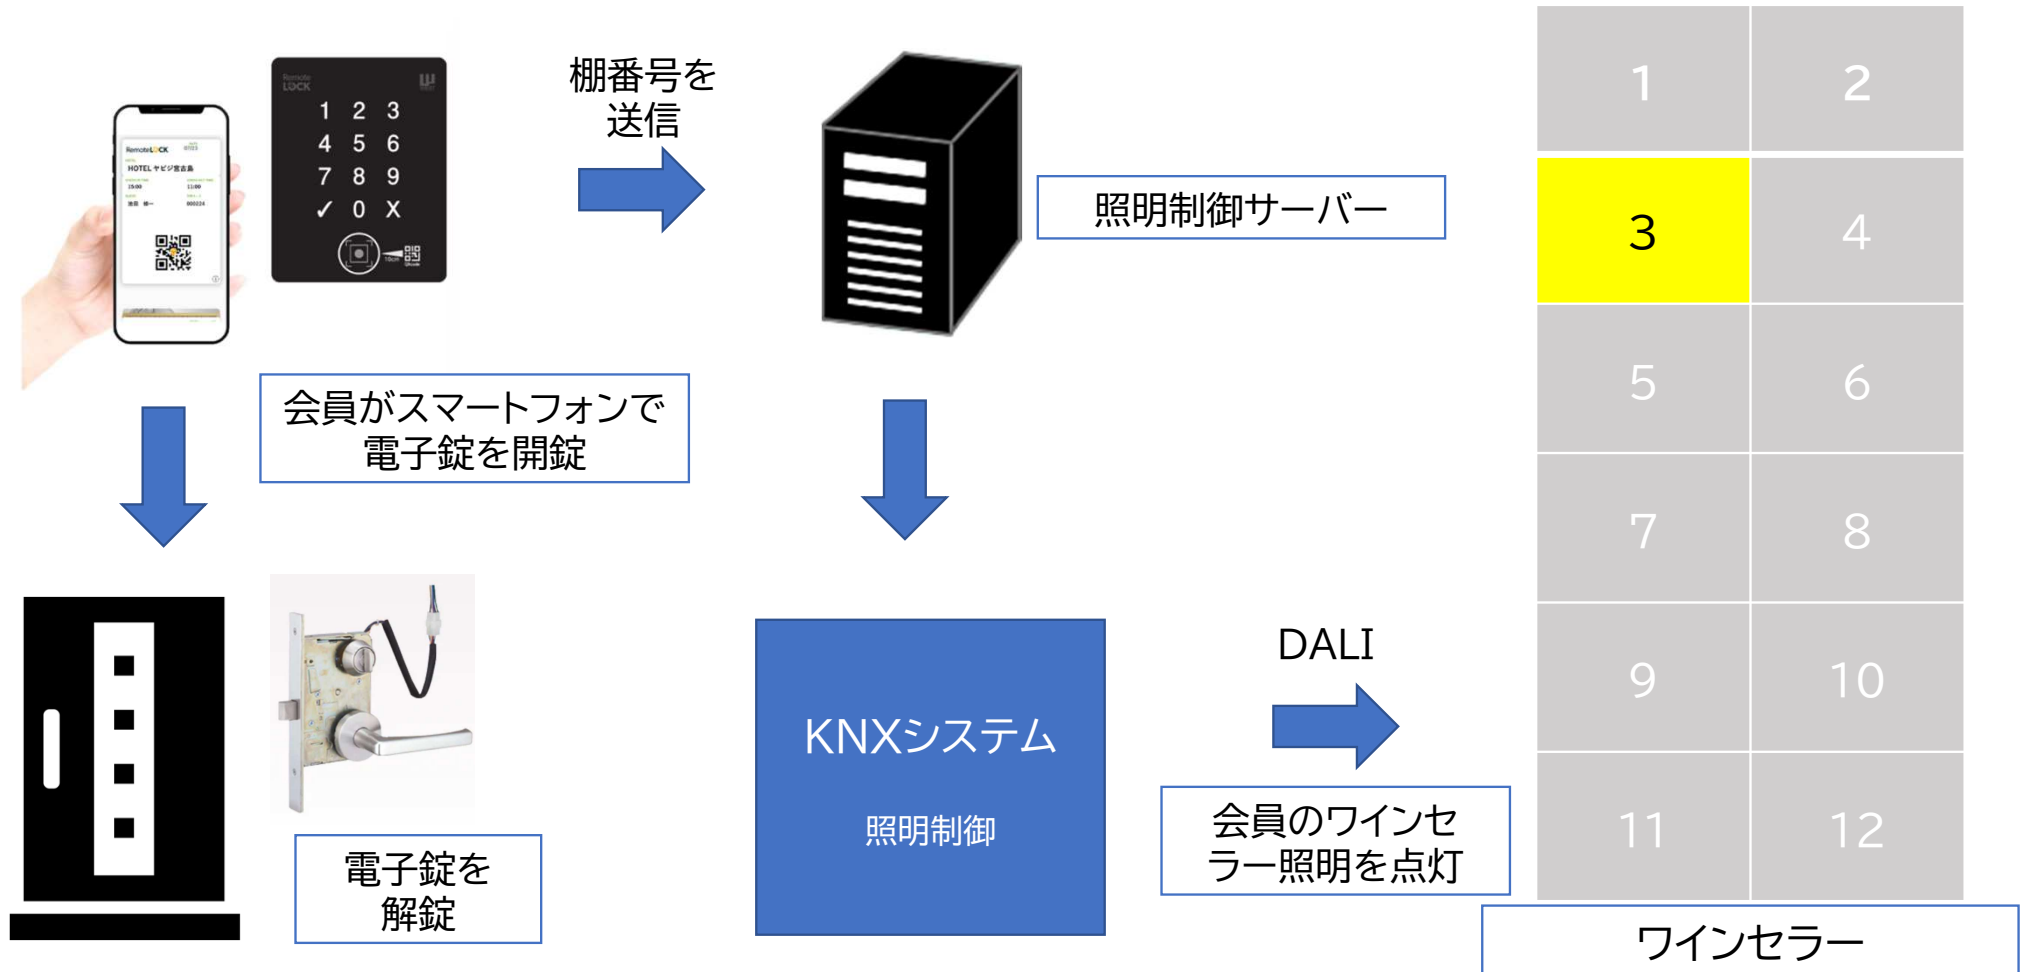

# さらに、センサーで状態を取得できます

ドアや窓の開閉センサー

人感・照度センサー

漏水センサー

天気センサー(雨、温度、湿度、風速)

# スマートフォンから照明や空調を 操作できるようにする

最近やった仕事

QRコードでワインセラーに入場すると、自分の棚の照明を光らせる

# スマートフォンで会員がワインセラーに入場すると、その**会員のワインセラーの照明**が点灯するシステム

スマートライト株式会社が  
やっていること

電気で動く設備をプログラムを組んで  
コンピューターから動作させること

「インテグレーター」