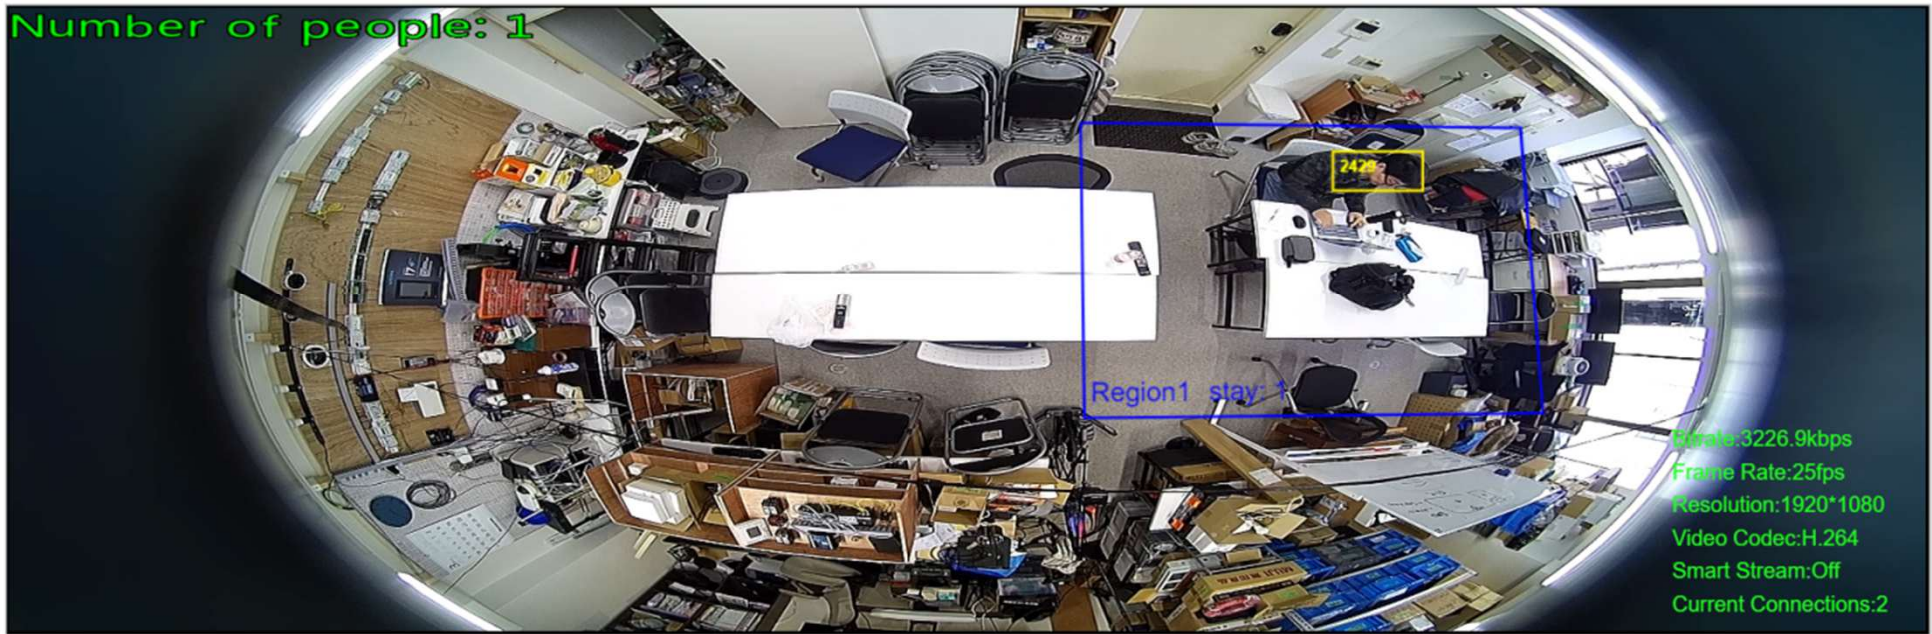

# 監視カメラとAIの組み合わせで センサーでは判別できない事象も検出

# AIで人数をカウント

People Counting (Region) ▾

AUTO ▾

Number of people: 1

スイッチ操作をあなたの代わりに  
執事のようにしてくれるのが  
スマートホーム・スマートオフィス

最近の顧客の要望に応えるために

スマート電球