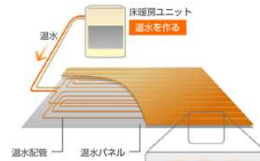

C. デバイスレイヤー